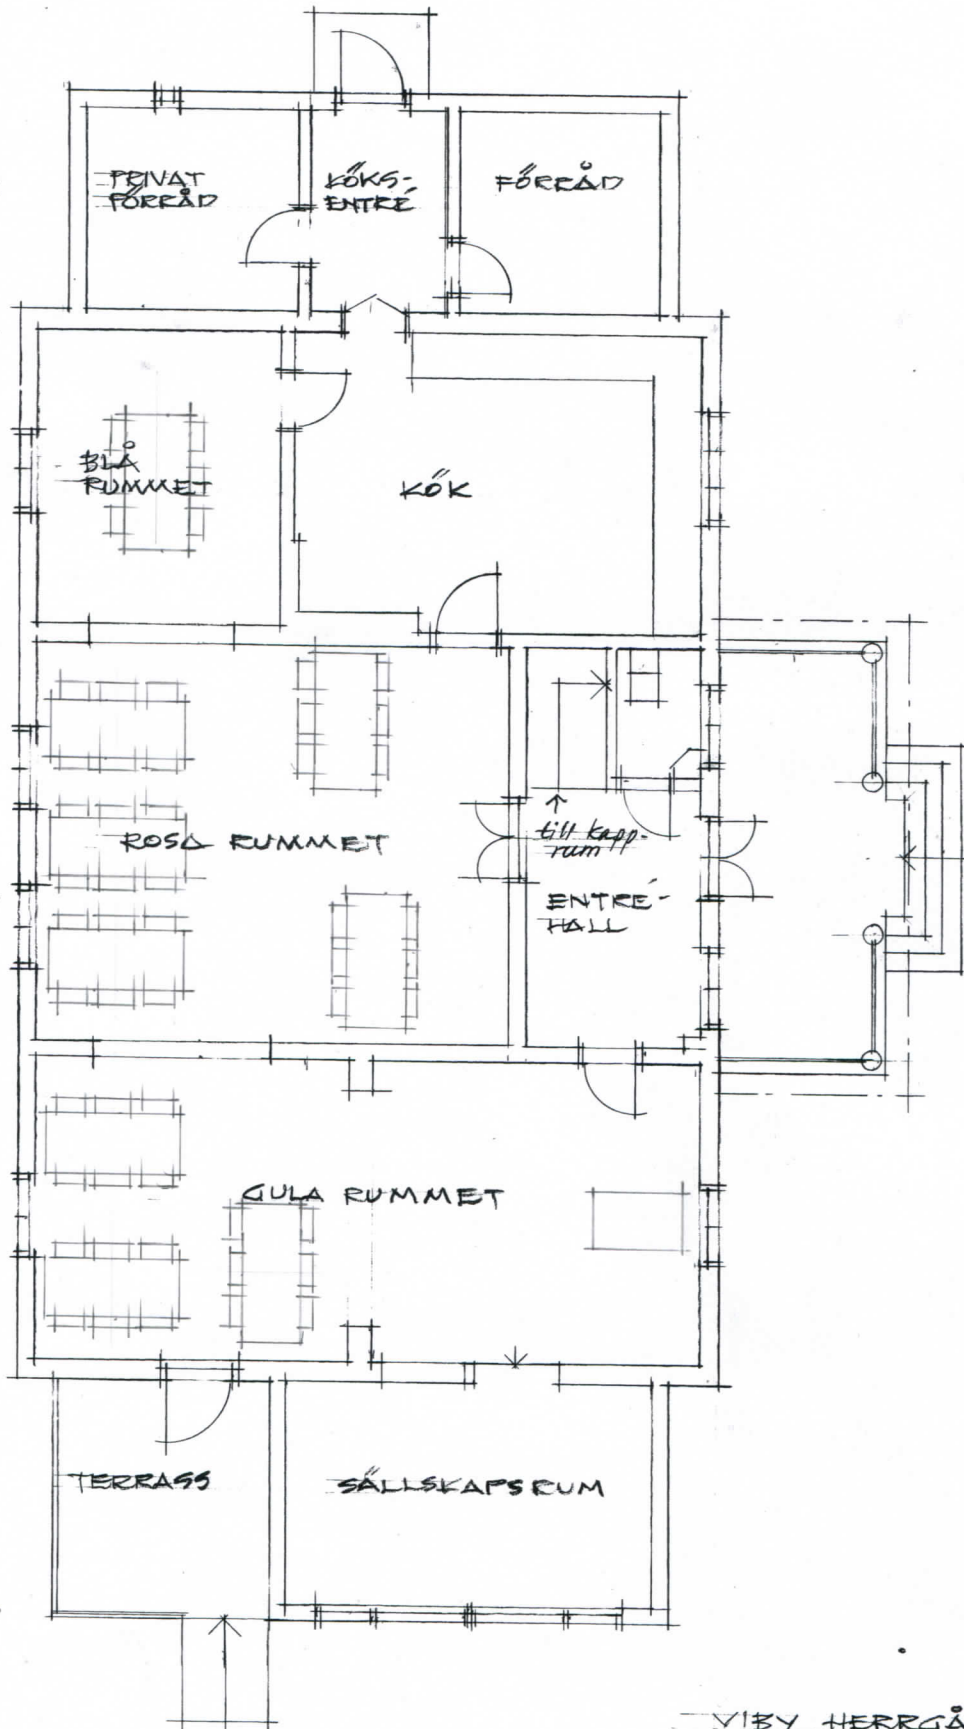

156 M² INV.

VIBY HERRGÅRD
BOTTENVÅNING SKALA 1:100
UPPMÄTNING 120307
REV 15/12/14 /WK